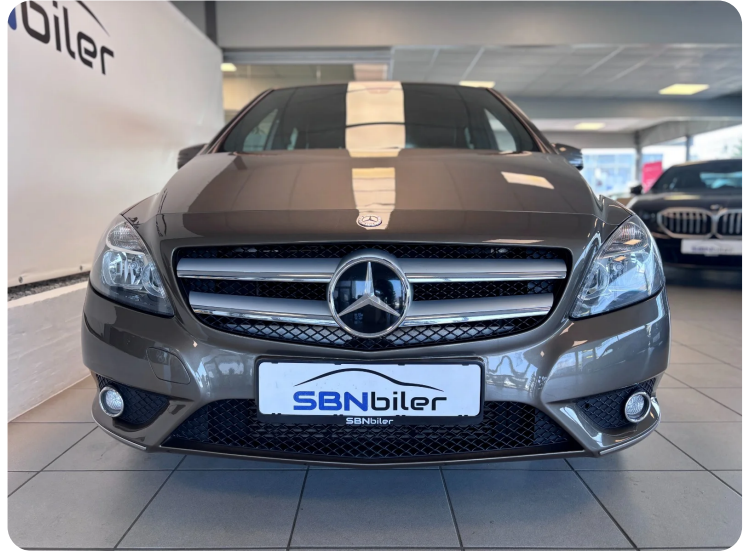

Billeder (18)

Se flere billeder på: sbnbiler.dk/biler-til-salg/mercedes-b180-cdi-be-l3hualwem9x

Udstyrsliste (29)

A

ABS bremses Alufælge Antispin Armlæn Automatisk lys

B

Bluetooth

C