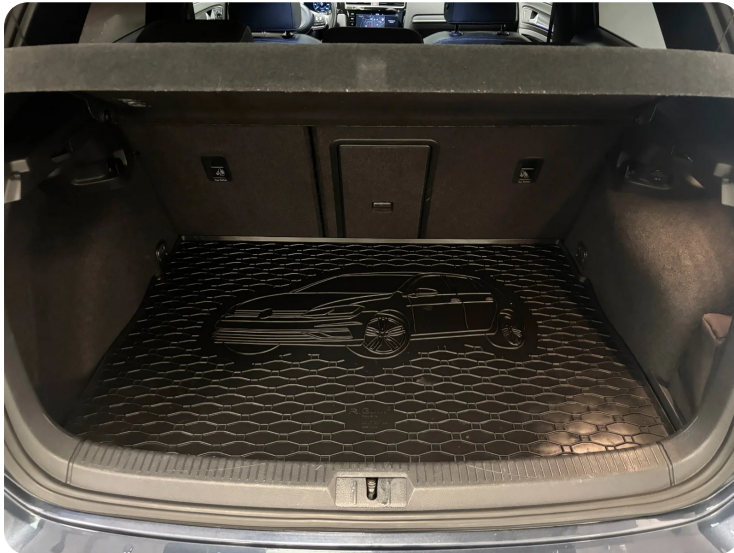

Billeder (18)

Se flere billeder på: sbnbiler.dk/biler-til-salg/vw-golf-vii-gte-dsg-9wh7vj3dbm